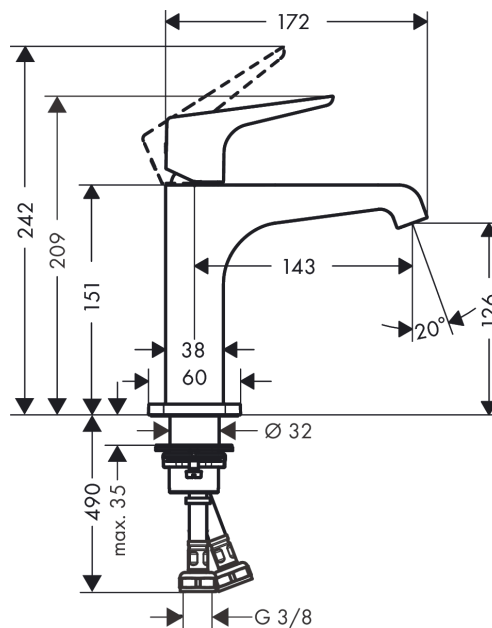

AXOR Citterio E

Смеситель для раковины, однорычажный, 130, с рычаговой ручкой, с незапираемым сливным набором

Поверхности : шлиф. золото Артикулный номер: 36111250

Описание

Характеристики

- состоит из: однорычажный смеситель для раковины, слив/перелив
- ComfortZone 130
- выступ 143 мм
- ламинарная струя
- расход воды при 3 барах: 5 л/мин
- керамический узел смешивания
- регулируемое ограничение температуры
- подходит для проточных водонагревателей
- сливной набор без опции перекрытия стока
- вид соединения: соединительные шланги G 3/8

Технология

Награды за дизайн

reddot award 2015
winner

Продукт

Чертеж

График расхода воды