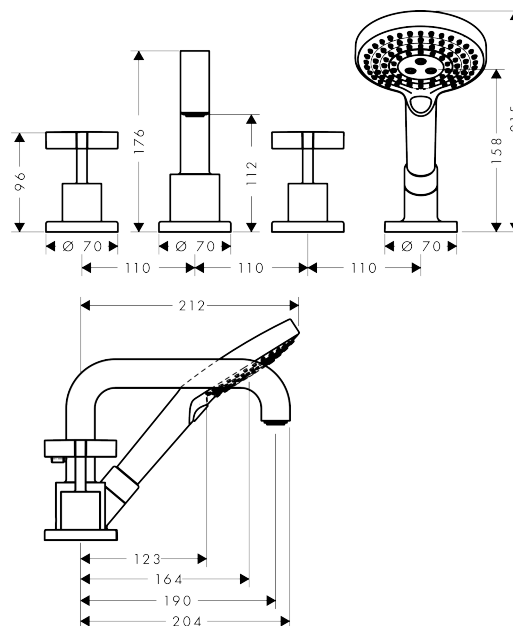

AXOR Citterio

Смеситель для ванны, на 4 отверстия, монтаж на плитку, с крестообразными рукоятками, с отдельными розетками

Поверхности : полированная бронза Артикульный номер: 39453130

Описание

Характеристики

- состоит из: смеситель для ванны на 3 отверстия, монтаж на плитку, ручной душ, шланг для душа, держатель для душа
- выступ 190 мм
- вид соединения: скрытая часть
- тип струи смесителя: обычная струя
- тип струи ручного душа: Rain, RainAir, Whirl
- максимальное расстояние, на которое вытягивается ручной душ: 1,10 м
- керамический узел смешивания
- мин. рабочее давление 1 бар
- макс. рабочее давление: 10 бар
- нерегулируемое ограничение температуры
- с переключателем вакуумного типа
- клапан обратного тока воды
- величина соединения: DN15

Технология

Продукт

Чертеж

AXOR Citterio

Смеситель для ванны, на 4 отверстия, монтаж на плитку, с крестообразными ручьями, с отдельными розетками

Поверхности : полированная бронза Артикульный номер: **39453130**

График расхода воды