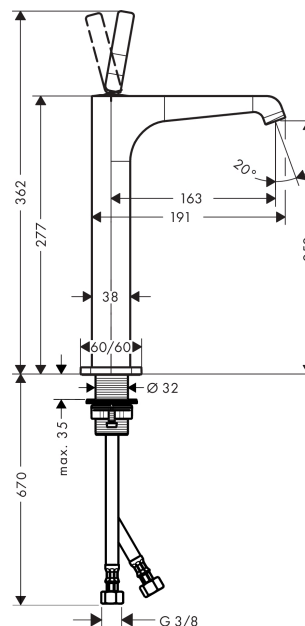

AXOR Citterio E

Смеситель для раковины, однорычажный, 250, для накладной раковины, с незапираемым сливным набором

Поверхности : шлиф. бронза Артикульный номер: **36104140**

Описание

Характеристики

- состоит из: однорычажный смеситель для раковины, слив/перелив
- ComfortZone 250
- выступ 163 мм
- ламинарная струя
- расход воды при 3 барах: 5 л/мин
- керамический узел смешивания джойстикового типа
- подходит для проточных водонагревателей
- сливной набор без опции перекрытия стока
- величина соединения DN15

Технология

Награды за дизайн

Продукт

Чертеж

График расхода воды