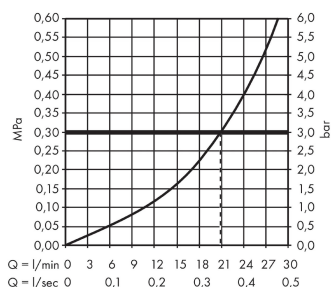

AXOR Citterio

Излив на ванну

Поверхности : **полированное красное золото**

Артикульный номер: **39410300**

Описание

Характеристики

- выступ 165 мм
- расход воды: 25 л/мин
- величина соединения: подключение приборов DN20
- тип струи: обычная струя

Технология

Продукт

Чертеж

График расхода воды

Расход измерен практически с помощью соответствующей арматуры (термостат/смеситель/скрытый клапан).