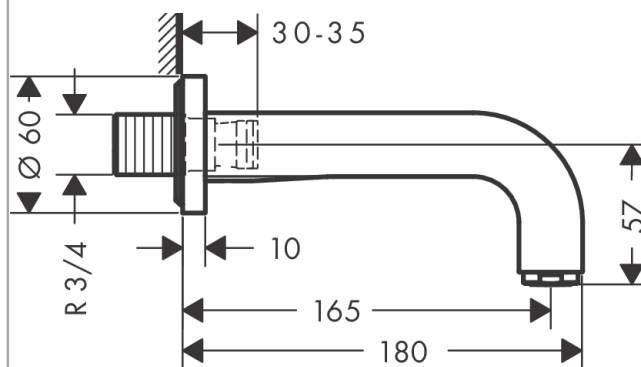

AXOR Citterio

Излив на ванну

Поверхности : **полированное красное золото**

Артикульный номер: **39410300**

Описание

Характеристики

- выступ 165 мм
- расход воды: 25 л/мин
- величина соединения: подключение приборов DN20
- тип струи: обычная струя

Технология

Продукт

Чертеж

График расхода воды

Расход измерен практически с помощью соответствующей арматуры (термостат/смеситель/скрытый клапан).