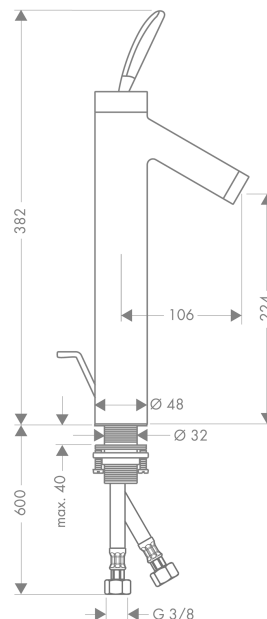

AXOR Starck Classic

Смеситель для раковины, однорычажный, 220, для накладной раковины, со сливным гарнитуром

Поверхности : шлиф. красное золото Артикулный номер: 10020310

Описание

Характеристики

- состоит из: однорычажный смеситель для раковины, слив/перелив
- ComfortZone 220
- выступ 106 мм
- обычная струя
- расход воды при 3 барах: 5 л/мин
- керамический узел смешивания джойстикового типа
- подходит для проточных водонагревателей
- донный клапан, 1¼"
- величина соединения DN15

Технология

Продукт

Чертеж

График расхода воды