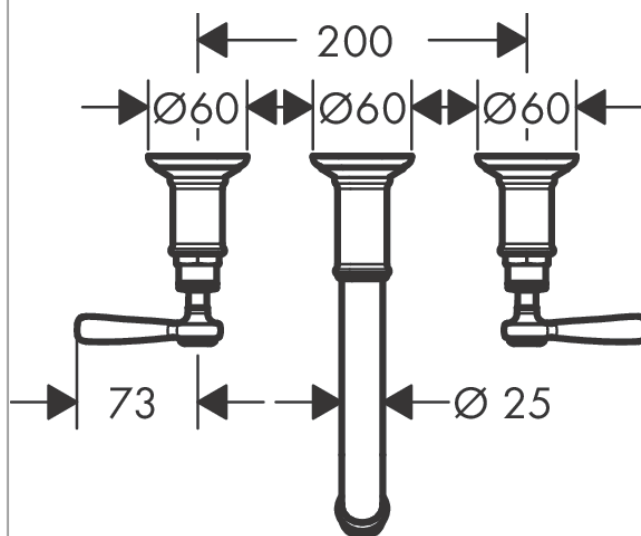

AXOR Montreux

Скрытая часть смесителя для раковины, на 3 отверстия, скрытого монтажа, с изливом
165-225 мм, с рычаговыми ручками

Поверхности : хром Артикульный номер: 16534000

Описание

Характеристики

- состоит из: смеситель для раковины на 3 отверстия, настенный, для скрытого монтажа, слив/перелив
- выступ 165 - 225 мм
- обычная струя
- расход воды при 3 барах: 5 л/мин
- с керамическими вентилями для горячей/холодной воды 90°
- подходит для проточных водонагревателей
- сливной набор без опции перекрытия стока
- вид соединения: скрытая часть

Технология

Продукт

Чертеж

График расхода воды