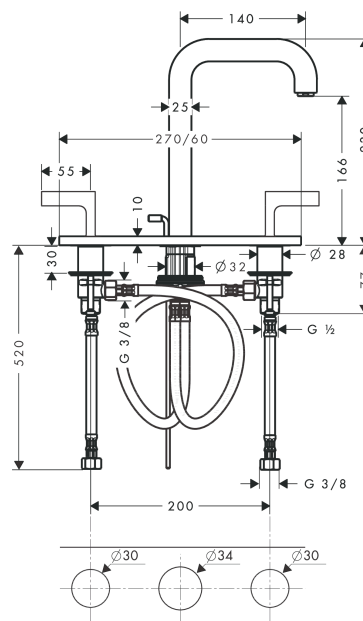

AXOR Citterio

Смеситель для раковины, на 3 отверстия, 170, с изливом 140 мм, с рычаговыми ручками, с панелью, со сливным гарнитуром

Поверхности : шлиф. бронза Артикулный номер: 39136140

Описание

Характеристики

- состоит из: смеситель для раковины, на 3 отверстия, слив/перелив
- ComfortZone 170
- выступ 140 мм
- обычная струя
- расход воды при 3 барах: 5 л/мин
- с керамическими вентилями для горячей/холодной воды 90°
- подходит для проточных водонагревателей
- донный клапан, 1¼"
- вид соединения: соединительные шланги G ¾"
- можно использовать только на ровных, гладких поверхностях

Технология

Продукт

Чертеж

График расхода воды