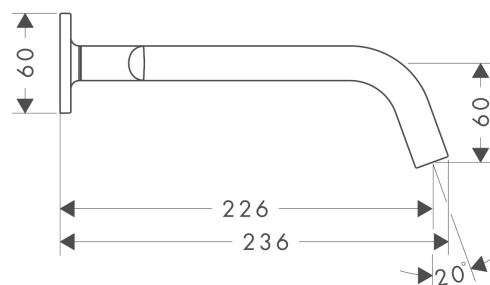

AXOR Citterio M

Скрытая часть смесителя для раковины, на 3 отверстия, скрытого монтажа, с изливом 226 мм, с рычаговыми ручками, с отдельными розетками

Поверхности : шлиф. красное золото Артикульный номер: 34315310

Описание

Характеристики

- состоит из: смеситель для раковины на 3 отверстия, настенный, для скрытого монтажа, слив/перелив
- выступ 226 мм
- обычная струя
- расход воды при 3 барах: 5 л/мин
- с керамическими вентилями для горячей/холодной воды 90°
- подходит для проточных водонагревателей
- сливной набор без опции перекрытия стока
- величина соединения DN15

Технология

Продукт

Чертеж

График расхода воды