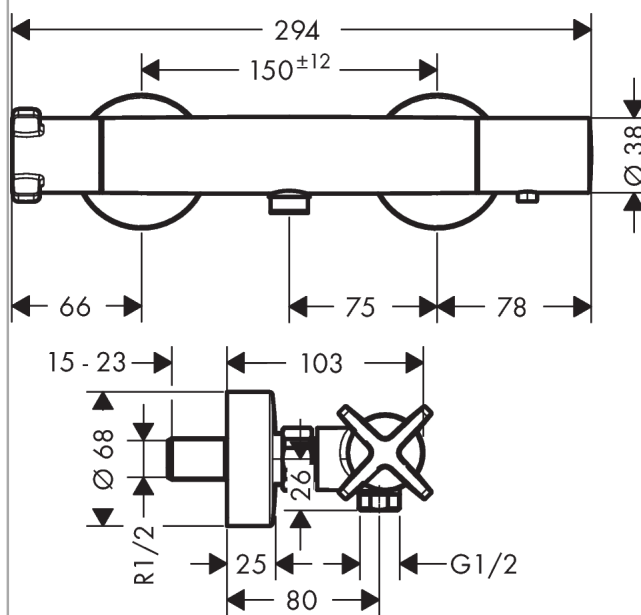

AXOR Citterio E

Термостат для душа, внешнего монтажа

Поверхности : **шлиф.черный хром** Артикульный номер: **36160340**

Описание

Характеристики

- 1 потребитель
- межосевое подключение: 150 мм ± 12 мм
- картридж термостата, с керамическим вентилем 180°
- мин. рабочее давление: 1 бар
- макс. рабочее давление: 10 бар
- предохранительный ограничитель при 40°C
- регулируемое ограничение температуры
- клапан обратного тока воды
- с шумопоглотителем
- вид соединения: S-образные эксцентрики
- величина соединения: DN15

Продукт

Чертеж

График расхода воды