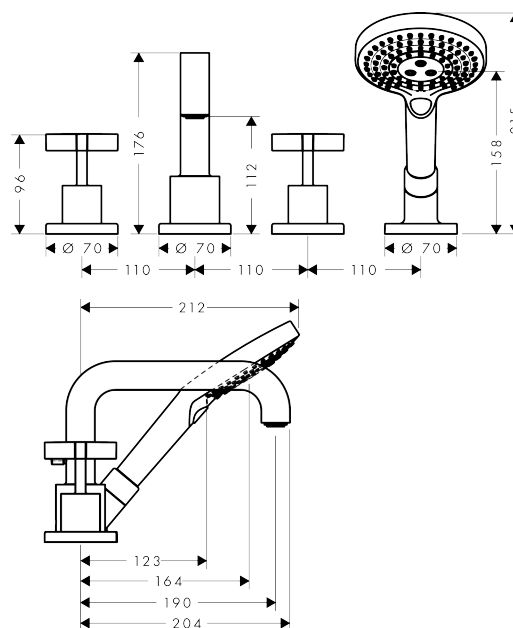

AXOR Citterio

Смеситель для ванны, на 4 отверстия, монтаж на плитку, с крестообразными рукоятками, с отдельными розетками

Поверхности : полированное красное золото

Артикульный номер: **39453300**

Описание

Характеристики

- состоит из: смеситель для ванны на 3 отверстия, монтаж на плитку, ручной душ, шланг для душа, держатель для душа
- выступ 190 мм
- вид соединения: скрытая часть
- тип струи смесителя: обычная струя
- тип струи ручного душа: Rain, RainAir, Whirl
- максимальное расстояние, на которое вытягивается ручной душ: 1,10 м
- керамический узел смешивания
- мин. рабочее давление 1 бар
- макс. рабочее давление: 10 бар
- нерегулируемое ограничение температуры
- с переключателем вакуумного типа
- клапан обратного тока воды
- величина соединения: DN15

Технология

Продукт

Чертеж

AXOR Citterio

Смеситель для ванны, на 4 отверстия, монтаж на плитку, с крестообразными ручьями, с отдельными розетками

Поверхности : полированное красное золото Артикульный номер: **39453300**

График расхода воды