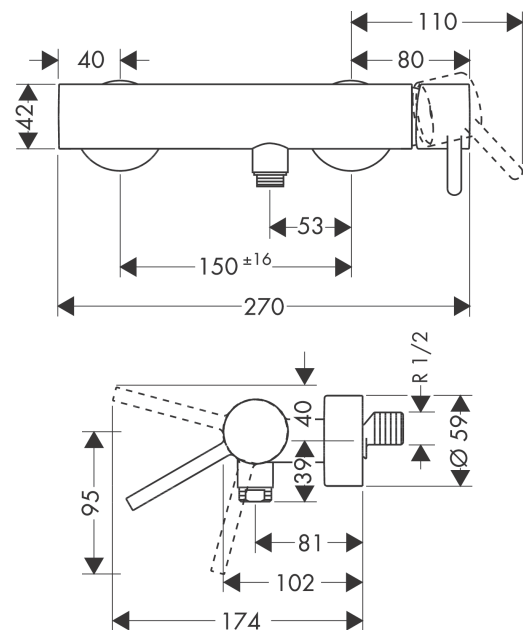

AXOR Starck

Смеситель для душа, однорычажный, внешнего монтажа, с круглой рычаговой ручкой
 Поверхности : **brushed brass** Артикульный номер: **10611950**

Описание

Характеристики

- 1 потребитель
- вид соединения: S-образные эксцентрики
- межосевое подключение: 150 мм ± 16 мм
- расход воды при 3 барах: 22 л/мин
- керамический узел смешивания
- мин. рабочее давление: 1 бар
- макс. рабочее давление: 10 бар
- регулируемое ограничение температуры
- клапан обратного тока воды
- с шумопоглотителем
- подходит для проточных водонагревателей
- шланговое подсоединение DN15
- величина соединения: DN15

Продукт

Чертеж

AXOR Starck

Смеситель для душа, однорычажный, внешнего монтажа, с круглой рычаговой ручкой

Поверхности : **brushed brass** Артикульный номер: **10611950**

График расхода воды