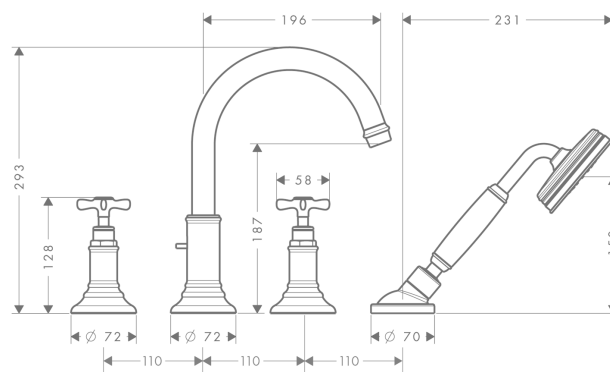

AXOR Montreux

Смеситель на край ванны, на 4 отверстия, с крестообразными ручьями

Поверхности : шлиф. красное золото Артикулный номер: 16546310

Описание

Характеристики

- состоит из: Смеситель на край ванны, на 4 отверстия, ручной душ, шланг для душа, держатель для душа
- выступ 196 мм
- вид соединения: скрытая часть
- тип струи смесителя: обычная струя
- тип струи ручного душа: RainAir
- максимальное расстояние, на которое вытягивается ручной душ: 1,10 м
- расход воды при 3 барах: 22 л/мин
- керамический узел смешивания
- мин. рабочее давление 1 бар
- макс. рабочее давление: 10 бар
- нерегулируемое ограничение температуры
- клапан обратного тока воды
- величина соединения: DN15

Технология

Продукт

Чертеж

AXOR Montreux

Смеситель на край ванны, на 4 отверстия, с крестообразными рукоятками

Поверхности : **шлиф. красное золото** Артикульный номер: **16546310**

График расхода воды