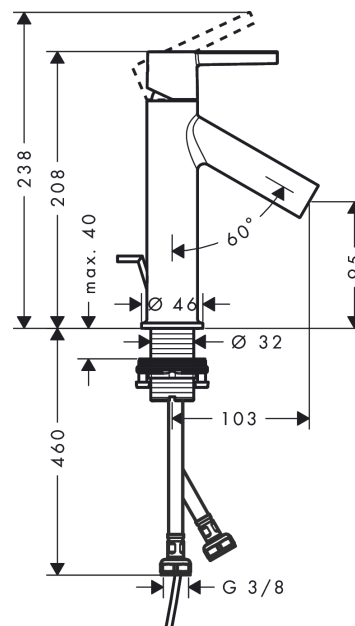

AXOR Starck

Смеситель для раковины, однорычажный, 100, CoolStart, с рычаговой ручкой, со сливным гарнитуром

Поверхности : полир. хром Артикульный номер: 10007020

Описание

Характеристики

- состоит из: однорычажный смеситель для раковины, слив/перелив
- ComfortZone 100
- выступ 103 мм
- обычная струя
- расход воды при 3 барах: 3.5 л/мин
- керамический узел смешивания
- регулируемое ограничение температуры
- подходит для проточных водонагревателей
- донный клапан, 1 1/4"
- вид соединения: соединительные шланги G 3/8
- При открытии напора в центральном положении поступает только холодная вода.

Технология

Продукт

Чертеж

График расхода воды