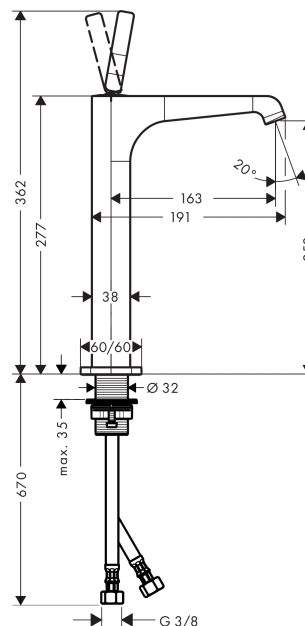

AXOR Citterio E

Смеситель для раковины, однорычажный, 250, для накладной раковины, с незапираемым сливным набором

Поверхности : шлиф. медь   Артикульный номер: 36104950

Описание

Характеристики

- состоит из: однорычажный смеситель для раковины, слив/перелив
- ComfortZone 250
- выступ 163 мм
- ламинарная струя
- расход воды при 3 барах: 5 л/мин
- керамический узел смешивания джойстикового типа
- подходит для проточных водонагревателей
- сливной набор без опции перекрытия стока
- величина соединения DN15

Технология

Награды за дизайн

Продукт

Чертеж

График расхода воды