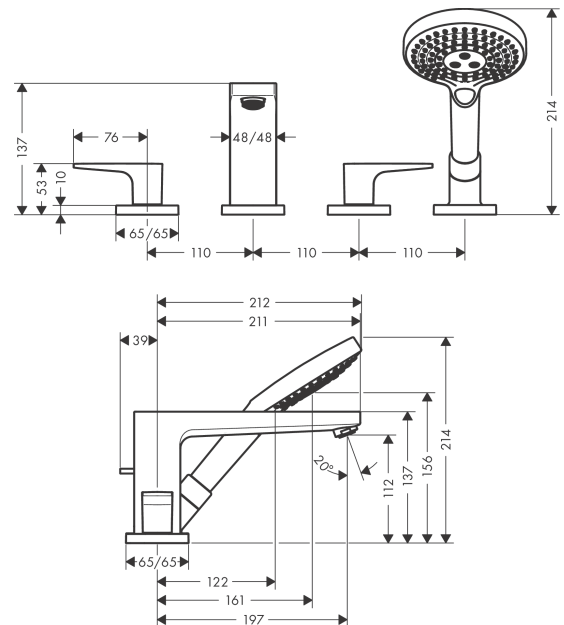

Metropol

Смеситель на край ванны, на 4 отверстия, с рукояткой-петлей

Поверхности : **хром** Артикульный номер: **74552000**

Описание

Характеристики

- состоит из: смеситель на край ванны, на 4 отверстия, ручной душ, шланг для душа, держатель для душа
- выступ 197 мм
- вид соединения: скрытая часть
- тип струи смесителя: обычная струя
- тип струи ручного душа: Rain, RainAir, Whirl
- максимальное расстояние, на которое вытягивается ручной душ: 1,10 м
- расход воды при 3 барах: 22 л/мин
- с керамическими вентилями для горячей/холодной воды 90°
- мин. рабочее давление 1 бар
- макс. рабочее давление: 10 бар
- величина соединения: DN15

Технология

Продукт

Чертеж

Metropol

Смеситель на край ванны, на 4 отверстия, с ручьяткой-петлей

Поверхности : хром Артикульный номер: 74552000

График расхода воды