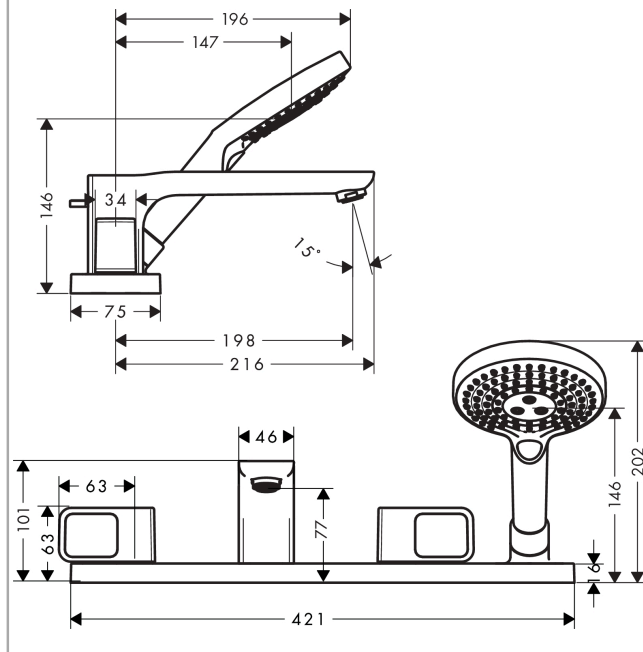

AXOR Urquiola

Смеситель для ванны, на 4 отверстия, монтаж на плитку

Поверхности : полир. никель Артикулный номер: 11445830

Описание

Характеристики

- состоит из: смеситель для ванны на 3 отверстия, монтаж на плитку, ручной душ, шланг для душа, держатель для душа
- выступ 198 мм
- вид соединения: скрытая часть
- тип струи смесителя: обычная струя
- тип струи ручного душа: Rain, RainAir, Whirl
- максимальное расстояние, на которое вытягивается ручной душ: 1,10 м
- расход воды при 3 барах: 22 л/мин
- с керамическими вентилями для горячей/холодной воды 90°
- мин. рабочее давление 1 бар
- макс. рабочее давление: 10 бар
- нерегулируемое ограничение температуры
- с переключателем вакуумного типа
- клапан обратного тока воды
- величина соединения: DN15

Технология

Продукт

Чертеж

AXOR Urquiola

Смеситель для ванны, на 4 отверстия, монтаж на плитку

Поверхности : полир. никель Артикульный номер: 11445830

График расхода воды