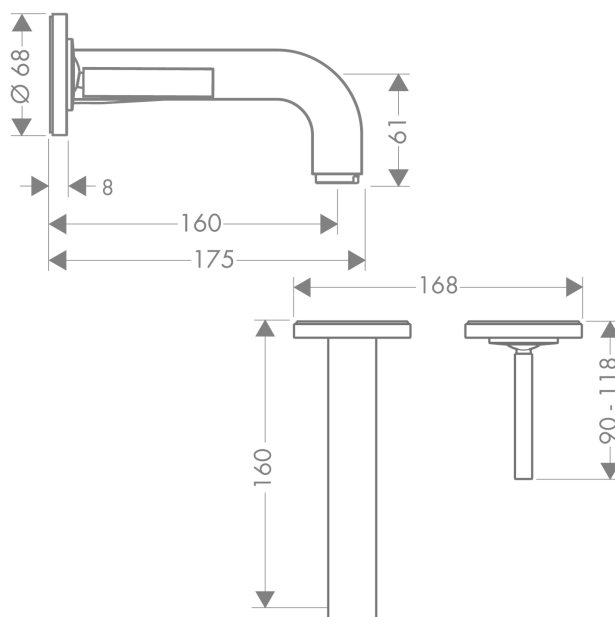

AXOR Citterio

Смеситель для раковины, однорычажный, настенный, с тонкой ручкой, с изливом 160 мм, с отдельными розетками

Поверхности : полир. черный хром Артикульный номер: 39113330

Описание

Характеристики

- состоит из: смеситель для раковины, однорычажный, скрытого монтажа, настенный, слив/перелив
- выступ 160 мм
- обычная струя
- расход воды при 3 барах: 5 л/мин
- керамический узел смешивания джойстикового типа
- подходит для проточных водонагревателей
- сливной набор без опции перекрытия стока
- величина соединения DN15
- с возможностью размещения ручки справа или слева

Технология

Продукт

Чертеж

График расхода воды