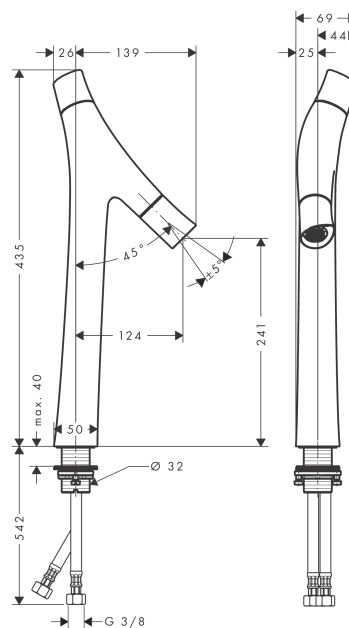

AXOR Starck Organic

Смеситель для раковины, с двумя рукоятками, 240, для накладной раковины, с незапираемым сливным набором

Поверхности : шлиф.никель Артикулный номер: 12013820

Описание

Характеристики

- состоит из: двухрычажный смеситель для раковины, слив/перелив
- ComfortZone 240
- выступ 124 мм
- душевая струя
- регулируемый формирователь струи
- расход воды при 3 барах: 3.5 л/мин
- расход воды в режиме Booster: 5 л/мин
- керамический картридж для регулировки температуры
- керамический вентиль для регулировки объема воды
- регулируемое ограничение температуры
- раздельная регулировка температуры / объема воды
- с изолированной подачей воды
- подходит для проточных водонагревателей
- сливной набор без опции перекрытия стока
- величина соединения DN15

Технология

Награды за дизайн

reddot design award
best of the best 2013

Продукт

Чертеж

AXOR Starck Organic

Смеситель для раковины, с двумя рукоятками, 240, для накладной раковины, с незапираемым сливным набором

Поверхности : шлиф.никель Артикульный номер: 12013820

График расхода воды