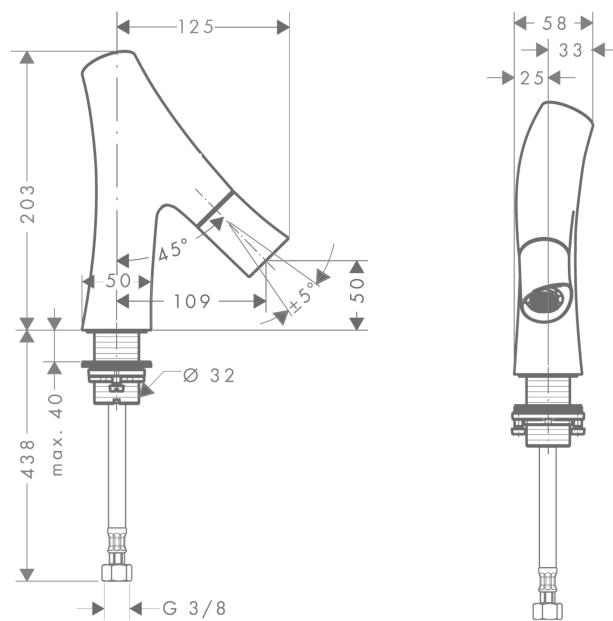

AXOR Starck Organic

Кран, 50, без сливного набора

Поверхности : **хром** Артикульный номер: **12110000**

Описание

Характеристики

- ComfortZone 50
- выступ 109 мм
- душевая струя
- регулируемый формирователь струи
- расход воды при 3 барах: 3.5 л/мин
- расход воды в режиме Booster: 5 л/мин
- керамический вентиль для регулировки объема воды
- с изолированной подачей воды
- подходит для проточных водонагревателей
- только для холодной воды
- вид соединения: соединительный шланг G 3/8

Технология

Продукт

Чертеж

График расхода воды