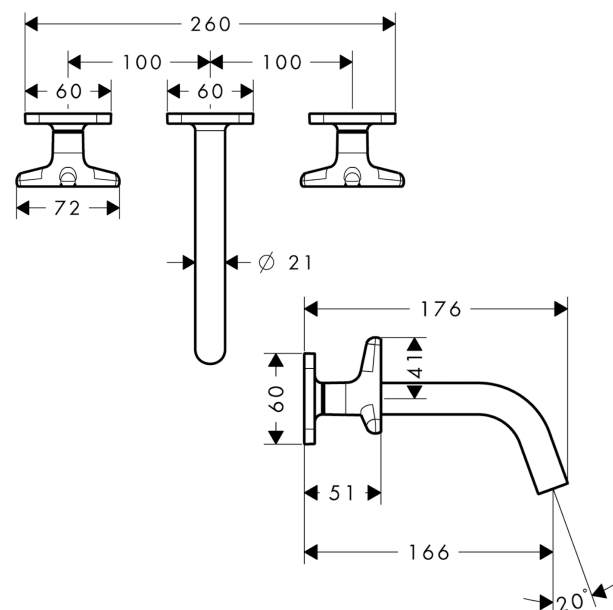

AXOR Citterio M

Скрытая часть смесителя для раковины, на 3 отверстия, скрытого монтажа, с изливом 166 мм, с ручьями в форме звезды, с отдельными розетками

Поверхности : шлиф. золото Артикульный номер: 34215250

Описание

Характеристики

- состоит из: смеситель для раковины на 3 отверстия, настенный, для скрытого монтажа, слив/перелив
- выступ 166 мм
- обычная струя
- расход воды при 3 барах: 5 л/мин
- керамический узел смешивания
- подходит для проточных водонагревателей
- сливной набор без опции перекрытия стока
- величина соединения DN15

Технология

Продукт

Чертеж

График расхода воды