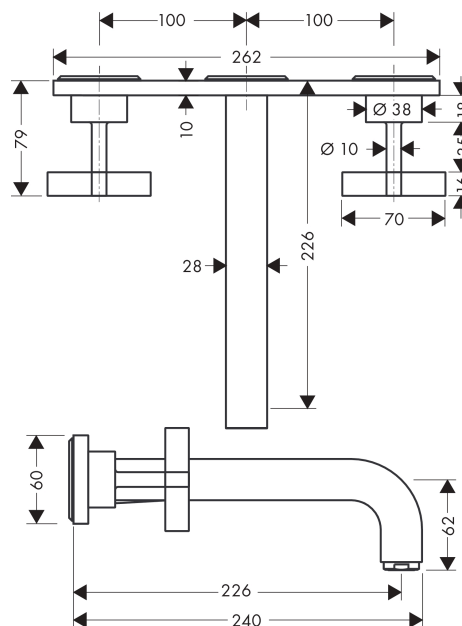

AXOR Citterio

Скрытая часть смесителя для раковины, на 3 отверстия, скрытого монтажа, с изливом 226 мм, с крестообразными рукоятками, с панелью

Поверхности : полир. красное золото Артикульный номер: 39144300

Описание

Характеристики

- состоит из: смеситель для раковины на 3 отверстия, настенный, для скрытого монтажа, слив/перелив
- выступ 226 мм
- обычная струя
- расход воды при 3 барах: 5 л/мин
- керамический узел смешивания
- подходит для проточных водонагревателей
- сливной набор без опции перекрытия стока
- величина соединения DN15

Технология

Продукт

Чертеж

График расхода воды