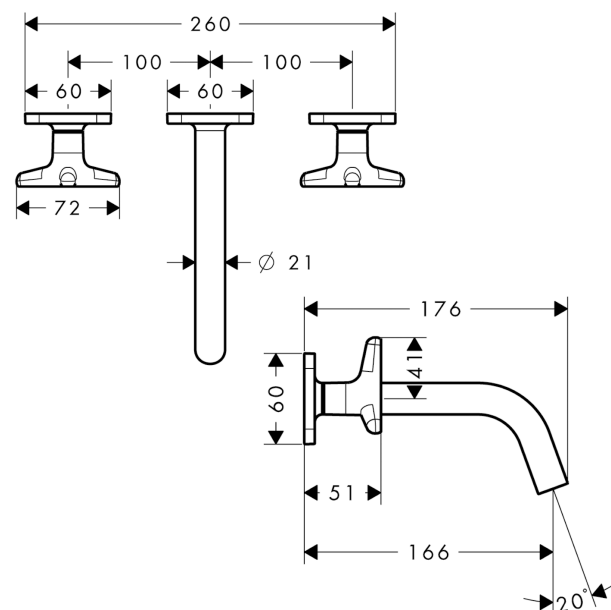

AXOR Citterio M

Скрытая часть смесителя для раковины, на 3 отверстия, скрытого монтажа, с изливом 166 мм, с ручками в форме звезды, с отдельными розетками

Поверхности : полир. золото Артикульный номер: 34215990

Описание

Характеристики

- состоит из: смеситель для раковины на 3 отверстия, настенный, для скрытого монтажа, слив/перелив
- выступ 166 мм
- обычная струя
- расход воды при 3 барах: 5 л/мин
- керамический узел смешивания
- подходит для проточных водонагревателей
- сливной набор без опции перекрытия стока
- величина соединения DN15

Технология

Продукт

Чертеж

График расхода воды