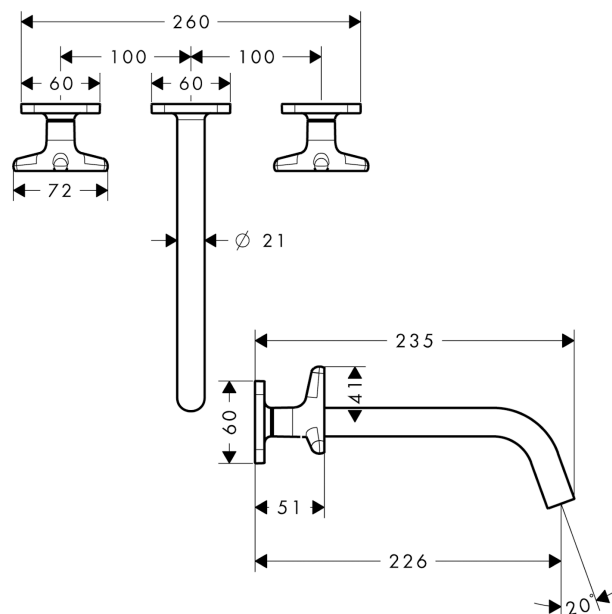

AXOR Citterio M

Скрытая часть смесителя для раковины, на 3 отверстия, скрытого монтажа, с изливом 226 мм, с ручьями в форме звезды, с отдельными розетками

Поверхности : под сталь Артикульный номер: 34217800

Описание

Характеристики

- состоит из: смеситель для раковины на 3 отверстия, настенный, для скрытого монтажа, слив/перелив
- выступ 226 мм
- обычная струя
- расход воды при 3 барах: 5 л/мин
- керамический узел смешивания
- подходит для проточных водонагревателей
- сливной набор без опции перекрытия стока
- величина соединения DN15

Технология

Продукт

Чертеж

График расхода воды