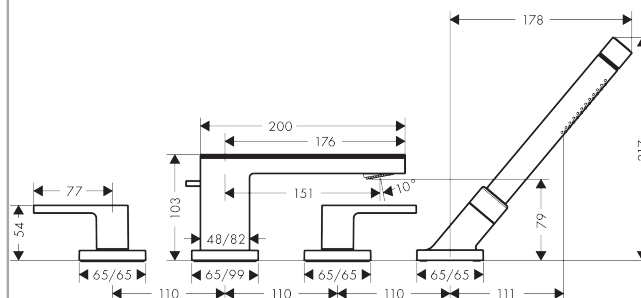

AXOR MyEdition

Смеситель на край ванны, на 4 отверстия

Поверхности : **зеркальный черный хром** Артикульный номер: **47430600**

Описание

Характеристики

- состоит из: Смеситель на край ванны, на 4 отверстия, плита, ручной душ-«палочка», набор шлангов Secuflex, держатель для душа
- выступ 150 мм
- вид соединения: скрытая часть
- пластина из безопасного стекла
- тип струи смесителя: обычная струя
- тип струи ручного душа: Rain, MonoRain
- максимальное расстояние, на которое вытягивается ручной душ: 1,10 м
- расход воды изливом на ванны при 3 барах: 22 л/мин
- расход воды ручным душем при 3 барах: 16 л/мин
- с керамическими вентилями для горячей/холодной воды 90°
- мин. рабочее давление 1 бар
- макс. рабочее давление: 10 бар
- с переключателем вакуумного типа
- величина соединения: DN15

Технология

Продукт

Чертеж