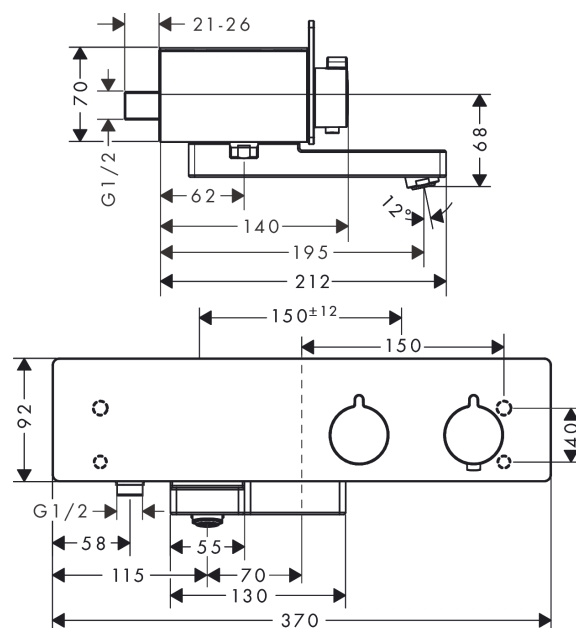

ShowerTablet

Термостат ShowerTablet 350, BM

Поверхности : **белый / хром** Артикульный номер: **13107400**

Описание

Характеристики

- выступ 195 мм
- 2 потребителя
- невозможно использование одновременно двумя потребителями
- межосевое подключение: 150 мм ± 12 мм
- расход воды изливом на ванны при 3 барах: 20 л/мин
- расход воды ручным душем при 3 барах: 14 л/мин
- картридж термостата, запорный и переключающий вентиль
- предохранительный ограничитель при 40°C
- регулируемое ограничение температуры
- с изолированной подачей воды
- клапан обратного тока воды
- с шумопоглотителем
- материал рукояток: металл
- поверхность полочки: анодированный алюминий
- материал крышки: безопасное стекло
- поверхность крышки цветовой вариант -000 = зеркальное стекло. Цветовой вариант -400 мм
- вид соединения: 1/2"
- величина соединения: DN15
- грязеулавливающий фильтр входит в комплект поставки

Технология

Награды за дизайн

Продукт

Чертеж

ShowerTablet

Термостат ShowerTablet 350, BM

Поверхности : белый / хром Артикульный номер: 13107400

График расхода воды