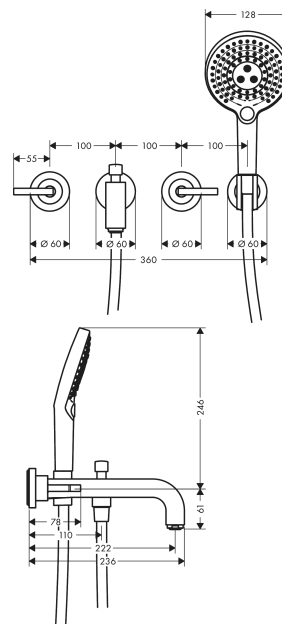

AXOR Citterio

Смеситель для ванны, на 3 отверстия, настенный, с рычаговыми ручками, с отдельными розетками

Поверхности : шлиф. красное золото Артикульный номер: **39448310**

Описание

Характеристики

- состоит из: Смеситель для ванны, с 2 ручьятками, ручной душ, держатель для душа, шланг для душа
- выступ 222 мм
- вид соединения: скрытая часть
- тип струи смесителя: обычная струя
- тип струи ручного душа: Rain, RainAir, Whirl
- с керамическими вентилями для горячей/холодной воды 90°
- мин. рабочее давление 1 бар
- макс. рабочее давление: 10 бар
- нерегулируемое ограничение температуры
- с переключателем вакуумного типа
- клапан обратного тока воды
- величина соединения: DN15

Технология

Продукт

Чертеж

AXOR Citterio

Смеситель для ванны, на 3 отверстия, настенный, с рычаговыми ручьятками, с отдельными розетками

Поверхности : шлиф. красное золото Артикульный номер: 39448310

График расхода воды