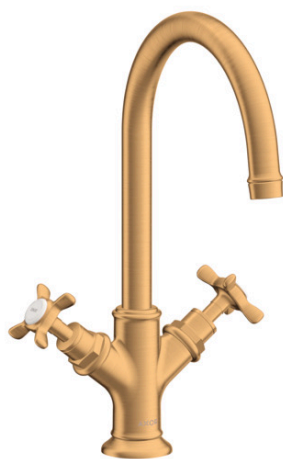

AXOR Montreux

Смеситель для раковины, с двумя ручками, 210, с крестообразными ручками, со сливным гарнитуром

Поверхности : шлиф. золото Артикулный номер: 16502250

Описание

Характеристики

- состоит из: Смеситель для раковины, с 2 ручками, слив/перелив
- ComfortZone 210
- выступ 175 мм
- угол поворота излива: 120°
- обычная струя
- расход воды при 3 барах: 5 л/мин
- с керамическими вентилями для горячей/холодной воды 90°
- подходит для проточных водонагревателей
- донный клапан, 1 1/4"
- величина соединения DN15

Технология

Продукт

Чертеж

График расхода воды