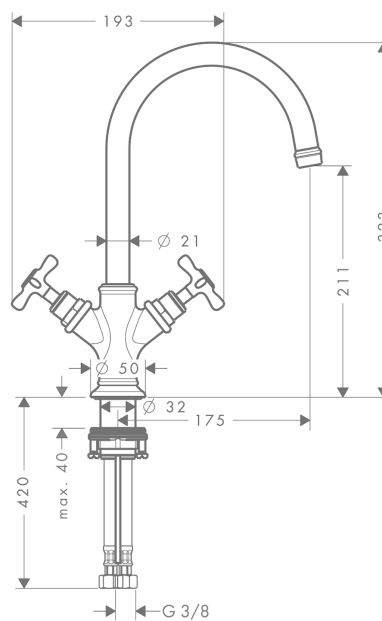

AXOR Montreux

Смеситель для раковины, с двумя ручками, 210, с крестообразными ручками, со сливным гарнитуром

Поверхности : шлиф. золото Артикулный номер: 16502250

Описание

Характеристики

- состоит из: Смеситель для раковины, с 2 ручками, слив/перелив
- ComfortZone 210
- выступ 175 мм
- угол поворота излива: 120°
- обычная струя
- расход воды при 3 барах: 5 л/мин
- с керамическими вентилями для горячей/холодной воды 90°
- подходит для проточных водонагревателей
- донный клапан, 1 1/4"
- величина соединения DN15

Технология

Продукт

Чертеж

График расхода воды