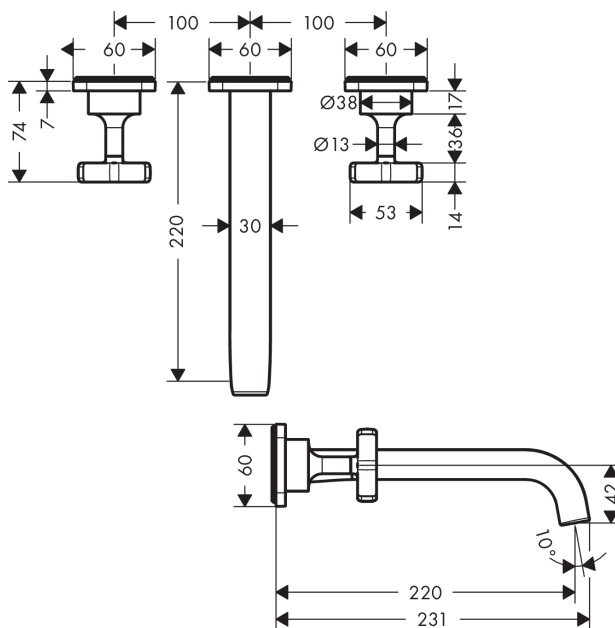

AXOR Citterio E

Смеситель для раковины на 3 отверстия, скрытого монтажа, с изливом 220 мм, с отдельными розетками

Поверхности : шлиф. бронза Артикулный номер: 36107140

Описание

Характеристики

- состоит из: смеситель для раковины на 3 отверстия, настенный, для скрытого монтажа, слив/перелив
- выступ 220 мм
- ламинарная струя
- расход воды при 3 барах: 5 л/мин
- керамический узел смешивания
- подходит для проточных водонагревателей
- сливной набор без опции перекрытия стока
- величина соединения DN15

Технология

Награды за дизайн

Продукт

Чертеж

График расхода воды

AXOR Citterio E

Смеситель для раковины на 3 отверстия, скрытого монтажа, с изливом 220 мм, с отдельными розетками

Поверхности : шлиф. бронза Артикульный номер: **36107140**

Пример монтажа