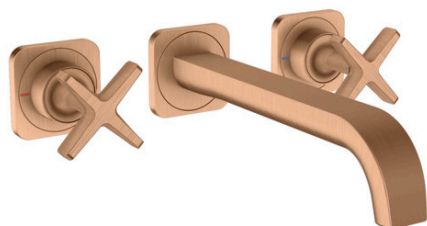

AXOR Citterio E

Смеситель для раковины на 3 отверстия, скрытого монтажа, с изливом 220 мм, с отдельными розетками

Поверхности : шлиф. бронза Артикулный номер: 36107140

Описание

Характеристики

- состоит из: смеситель для раковины на 3 отверстия, настенный, для скрытого монтажа, слив/перелив
- выступ 220 мм
- ламинарная струя
- расход воды при 3 барах: 5 л/мин
- керамический узел смешивания
- подходит для проточных водонагревателей
- сливной набор без опции перекрытия стока
- величина соединения DN15

Технология

Награды за дизайн

Продукт

Чертеж

График расхода воды

AXOR Citterio E

Смеситель для раковины на 3 отверстия, скрытого монтажа, с изливом 220 мм, с отдельными розетками

Поверхности : шлиф. бронза Артикульный номер: **36107140**

Пример монтажа