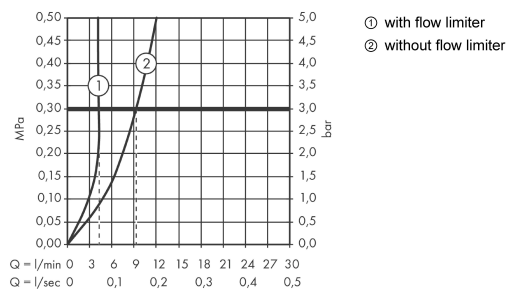

Технология

Награды за дизайн

Продукт

Чертеж

График расхода воды

AXOR Citterio E

Смеситель для раковины на 3 отверстия, скрытого монтажа, с изливом 220 мм, с отдельными розетками

Поверхности : шлиф. бронза Артикульный номер: **36107140**