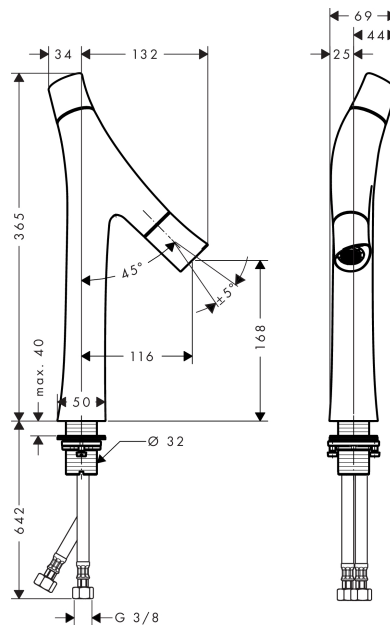

- состоит из: двурычажный смеситель для раковины, слив/перелив
- ComfortZone 170
- выступ 116 мм
- душевая струя
- регулируемый формирователь струи
- расход воды при 3 барах: 3.5 л/мин
- расход воды в режиме Booster: 5 л/мин
- керамический картридж для регулировки температуры
- керамический вентиль для регулировки объема воды
- регулируемое ограничение температуры
- раздельная регулировка температуры / объема воды
- с изолированной подачей воды
- подходит для проточных водонагревателей
- сливной набор без опции перекрытия стока
- величина соединения DN15

Технология

Награды за дизайн

reddot design award
best of the best 2013

Продукт

Чертеж

AXOR Starck Organic

Смеситель для раковины, с двумя рукоятками, 170, для накладной раковины, с незапираемым сливным набором

Поверхности : шлиф. красное золото Артикульный номер: 12012310

График расхода воды