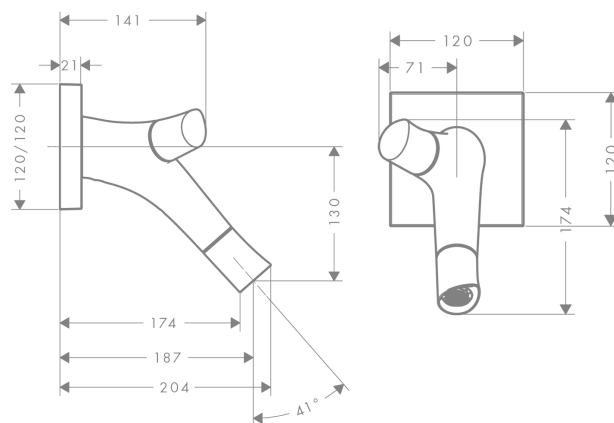

AXOR Starck Organic

Смеситель для раковины, с двумя рукоятками, настенный, с изливом 187 мм

Поверхности : шлиф. красное золото Артикульный номер: 12015310

Описание

Характеристики

- состоит из: двухрычажный смеситель для раковины, слив/перелив
- выступ 187 мм
- душевая струя
- регулируемый формирователь струи
- расход воды при 3 барах: 3.5 л/мин
- расход воды в режиме Booster: 5 л/мин
- керамический картридж для регулировки температуры
- керамический вентиль для регулировки объема воды
- регулируемое ограничение температуры
- раздельная регулировка температуры / объема воды
- с изолированной подачей воды
- подходит для проточных водонагревателей
- сливной набор без опции перекрытия стока
- величина соединения DN15

Технология

Награды за дизайн

reddot design award

reddot design award
best of the best 2013

Продукт

Чертеж

AXOR Starck Organic

Смеситель для раковины, с двумя рукоятками, настенный, с изливом 187 мм

Поверхности : **шлиф. красное золото** Артикульный номер: **12015310**

График расхода воды