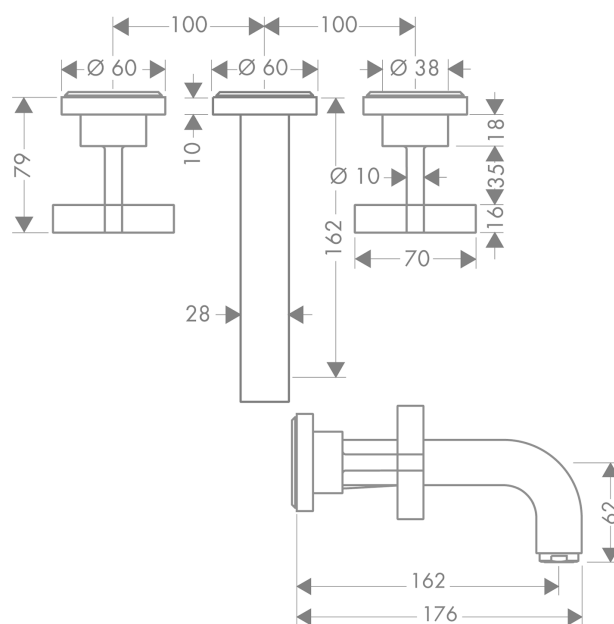

AXOR Citterio

Скрытая часть смесителя для раковины, на 3 отверстия, скрытого монтажа, с изливом 162 мм, с крестообразными рукоятками, с отдельными розетками

Поверхности : под сталь Артикульный номер: 39313800

Описание

Характеристики

- состоит из: смеситель для раковины на 3 отверстия, настенный, для скрытого монтажа, слив/перелив
- выступ 162 мм
- обычная струя
- расход воды при 3 барах: 5 л/мин
- керамический узел смешивания
- подходит для проточных водонагревателей
- сливной набор без опции перекрытия стока
- величина соединения DN15

Технология

Продукт

Чертеж

График расхода воды