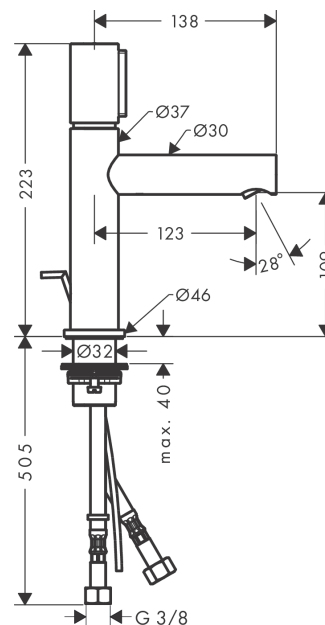

AXOR Uno

Смеситель для раковины, Select 110, со сливным гарнитуром

Поверхности : хром Артикулный номер: 45010000

Описание

Характеристики

- состоит из: смеситель для раковины, слив/перелив
- ComfortZone 110
- выступ 123 мм
- ламинарная струя
- расход воды при 3 барах: 5 л/мин
- AVP - T
- регулируемое ограничение температуры
- подходит для проточных водонагревателей
- донный клапан, 1¼"
- вид соединения: соединительные шланги G ¾"

Технология

Награды за дизайн

Продукт

Чертеж

График расхода воды