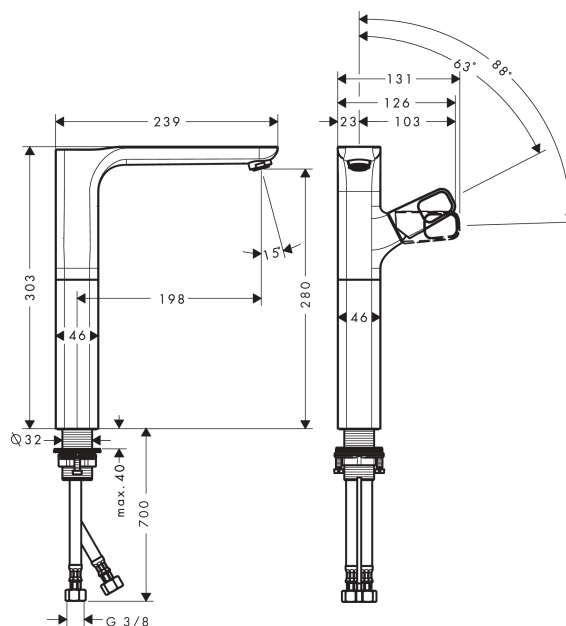

AXOR Urquiola

Смеситель для раковины, однорычажный, 280, для накладной раковины, с незапираемым сливным набором

Поверхности : шлиф. никель Артикульный номер: 11035820

Описание

Характеристики

- состоит из: однорычажный смеситель для раковины, слив/перелив
- ComfortZone 280
- выступ 198 мм
- обычная струя
- расход воды при 3 барах: 5 л/мин
- керамический узел смешивания
- регулируемое ограничение температуры
- подходит для проточных водонагревателей
- сливной набор без опции перекрытия стока
- величина соединения DN15
- рукоятка расположена в верхней части корпуса (обычно для раковин в форме таза)

Технология

Продукт

Чертеж

График расхода воды