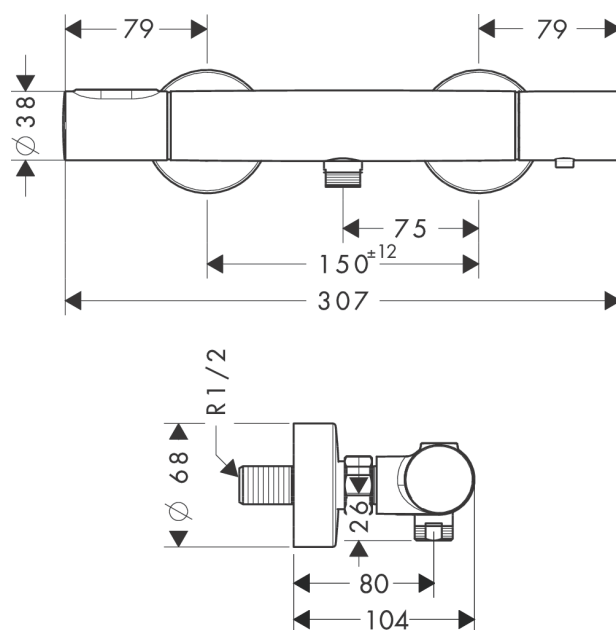

AXOR Citterio M

Термостат для душа, внешнего монтажа

Поверхности : под сталь Артикулный номер: 34635800

Описание

Характеристики

- 1 потребитель
- межосевое подключение: 150 мм ± 12 мм
- картридж термостата, с керамическим вентилем 180°
- мин. рабочее давление: 1 бар
- макс. рабочее давление: 10 бар
- предохранительный ограничитель при 40°C
- регулируемое ограничение температуры
- клапан обратного тока воды
- с шумопоглотителем
- вид соединения: S-образные эксцентрики
- величина соединения: DN15

Продукт

Чертеж

График расхода воды