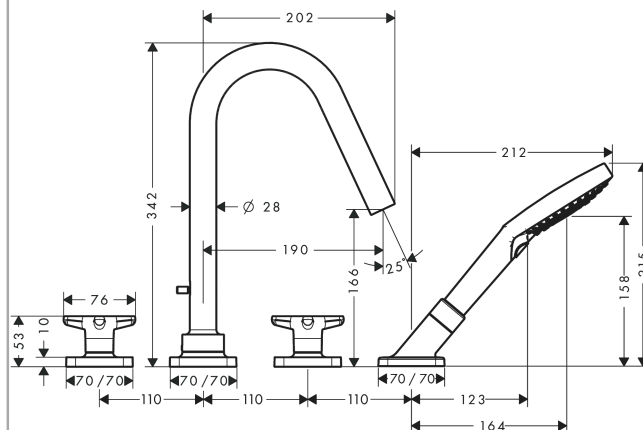

AXOR Citterio M

Смеситель для ванны, на 4 отверстия, монтаж на плитку, с ручьятками в форме звезды, с отдельными розетками

Поверхности : шлиф.никель Артикулный номер: 34456820

Описание

Характеристики

- состоит из: смеситель для ванны на 3 отверстия, монтаж на плитку, ручной душ, шланг для душа, держатель для душа
- выступ 190 мм
- вид соединения: скрытая часть
- тип струи смесителя: обычная струя
- тип струи ручного душа: Rain, RainAir, Whirl
- максимальное расстояние, на которое вытягивается ручной душ: 1,10 м
- керамический узел смешивания
- мин. рабочее давление 1 бар
- макс. рабочее давление: 10 бар
- нерегулируемое ограничение температуры
- с переключателем вакуумного типа
- клапан обратного тока воды
- величина соединения: DN15

Технология

Продукт

Чертеж

AXOR Citterio M

Смеситель для ванны, на 4 отверстия, монтаж на плитку, с ручьятками в форме звезды, с отдельными розетками

Поверхности : шлиф.никель Артикульный номер: **34456820**

График расхода воды