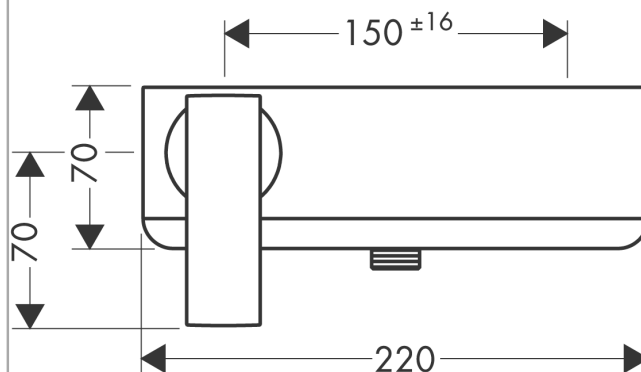

AXOR Citterio

Смеситель для душа, однорычажный, внешнего монтажа, с рычаговой ручкой

Поверхности : **шлиф. бронза** Артикульный номер: **39600140**

Описание

Характеристики

- 1 потребитель
- вид соединения: S-образные эксцентрики
- межосевое подключение: 150 мм ± 16 мм
- керамический узел смешивания
- мин. рабочее давление: 1 бар
- макс. рабочее давление: 10 бар
- регулируемое ограничение температуры
- клапан обратного тока воды
- с шумопоглотителем
- подходит для проточных водонагревателей
- шланговое подсоединение DN15
- величина соединения: DN15

Продукт

Чертеж

График расхода воды