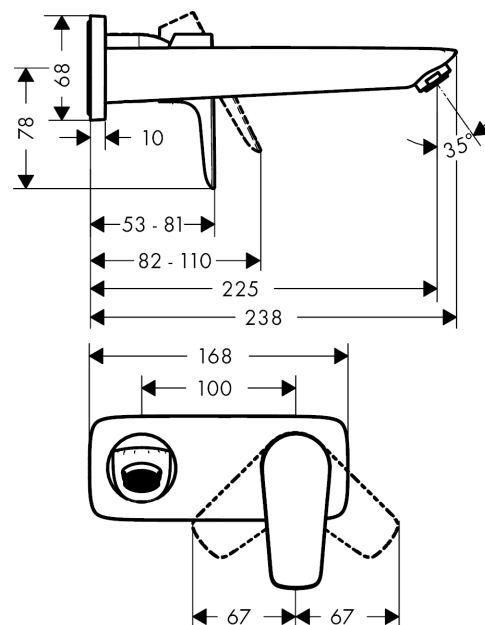

Talis E

Смеситель для раковины, однорычажный, СМ, излив 225 мм

Поверхности : матовый белый Артикулный номер: 71734700

Описание

Характеристики

- состоит из: смеситель для раковины, однорычажный, скрытого монтажа, настенный, слив/перелив
- выступ 225 мм
- обычная струя
- расход воды при 3 барах: 5 л/мин
- керамический узел смешивания
- регулируемое ограничение температуры
- подходит для проточных водонагревателей
- сливной набор без опции перекрытия стока
- материал сливного набора: металл
- вид соединения: скрытая часть
- с возможностью размещения рукоятки справа или слева

Технология

Продукт

Чертеж