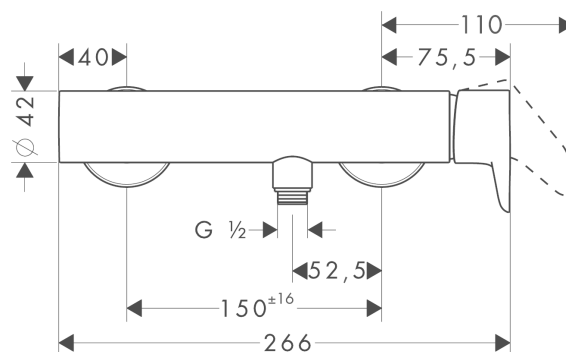

AXOR Citterio M

Смеситель для душа, однорычажный, внешнего монтажа

Поверхности : **шлиф.под золото** Артикульный номер: **34620250**

Описание

Характеристики

- 1 потребитель
- вид соединения: S-образные эксцентрики
- межосевое подключение: 150 мм ± 16 мм
- керамический узел смешивания
- мин. рабочее давление: 1 бар
- макс. рабочее давление: 10 бар
- регулируемое ограничение температуры
- клапан обратного тока воды
- с шумопоглотителем
- подходит для проточных водонагревателей
- шланговое подсоединение DN15
- величина соединения: DN15

Продукт

Чертеж

График расхода воды

Shower outlet with 1B-resistance