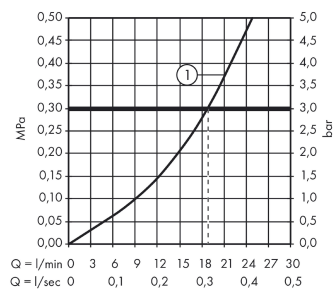

График расхода воды

Shower outlet with 1B-resistance