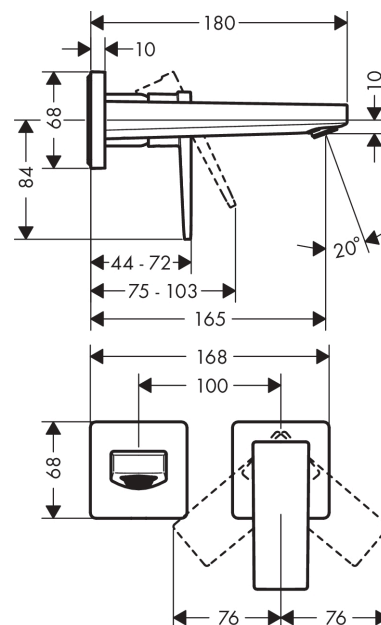

Metropol

Смеситель для раковины, однорычажный, излив 165 мм, CM

Поверхности : хром Артикулный номер: 32525000

Описание

Характеристики

- состоит из: смеситель для раковины, однорычажный, скрытого монтажа, настенный, слив/перелив
- выступ 165 мм
- обычная струя
- расход воды при 3 барах: 5 л/мин
- керамический узел смешивания
- регулируемое ограничение температуры
- подходит для проточных водонагревателей
- сливной набор без опции перекрытия стока
- материал сливного набора: металл
- вид соединения: скрытая часть
- с возможностью размещения рукоятки справа или слева

Технология

Продукт

Чертеж

Metropol

Смеситель для раковины, однорычажный, излив 165 мм, CM

Поверхности : хром Артикулный номер: 32525000

График расхода воды