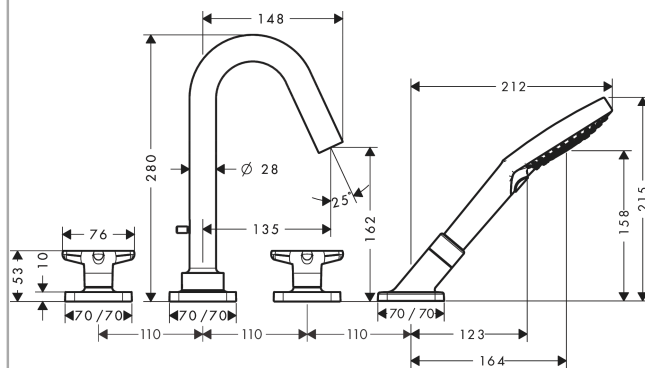

AXOR Citterio M

Смеситель на край ванны, на 4 отверстия, с ручьяками в форме звезды, с отдельными розетками

Поверхности : **шлиф. красное золото** Артикульный номер: **34446310**

Описание

Характеристики

- состоит из: Смеситель на край ванны, на 4 отверстия, ручной душ, шланг для душа, держатель для душа
- выступ 135 мм
- вид соединения: скрытая часть
- тип струи смесителя: обычная струя
- тип струи ручного душа: Rain, RainAir, Whirl
- максимальное расстояние, на которое вытягивается ручной душ: 1,10 м
- керамический узел смешивания
- мин. рабочее давление 1 бар
- макс. рабочее давление: 10 бар
- нерегулируемое ограничение температуры
- с переключателем вакуумного типа
- клапан обратного тока воды
- величина соединения: DN15

Технология

Продукт

Чертеж

AXOR Citterio M

Смеситель на край ванны, на 4 отверстия, с ручьятками в форме звезды, с отдельными розетками

Поверхности : шлиф. красное золото Артикульный номер: 34446310

График расхода воды