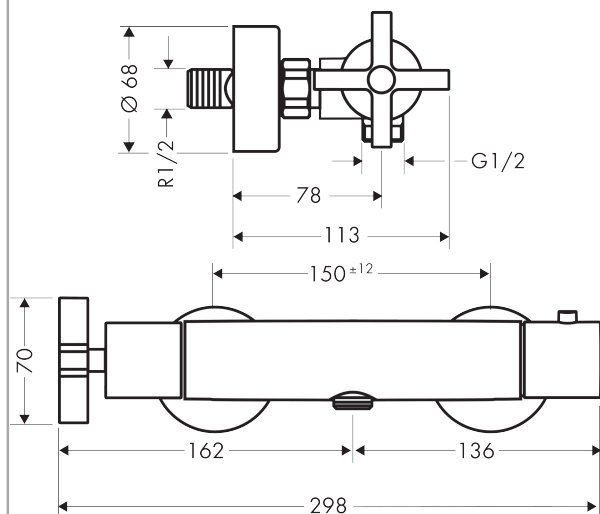

AXOR Citterio

Термостат для душа, внешнего монтажа, с крестообразной рукояткой
Поверхности : **polished chrome** Артикульный номер: **39365020**

Описание

Характеристики

- 1 потребитель
- межосевое подключение: 150 мм ± 12 мм
- расход воды при 3 барах: 26 л/мин
- картридж термостата, с керамическим вентилем 180°
- мин. рабочее давление: 1 бар
- макс. рабочее давление: 10 бар
- предохранительный ограничитель при 38°C
- регулируемое ограничение температуры
- клапан обратного тока воды
- с шумопоглотителем
- вид соединения: S-образные эксцентрики
- величина соединения: DN15

Продукт

Чертеж

График расхода воды

Shower outlet with 1B-resistance