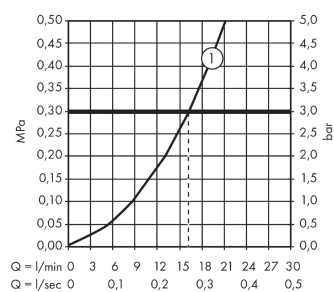

AXOR Citterio

Термостат для душа, внешнего монтажа, с крестообразной рукояткой
Поверхности : **polished chrome** Артикульный номер: **39365020**

Описание

Характеристики

- 1 потребитель
- межосевое подключение: 150 мм ± 12 мм
- расход воды при 3 барах: 26 л/мин
- картридж термостата, с керамическим вентилем 180°
- мин. рабочее давление: 1 бар
- макс. рабочее давление: 10 бар
- предохранительный ограничитель при 38°C
- регулируемое ограничение температуры
- клапан обратного тока воды
- с шумопоглотителем
- вид соединения: S-образные эксцентрики
- величина соединения: DN15

Продукт

Чертеж

График расхода воды

Shower outlet with 1B-resistance