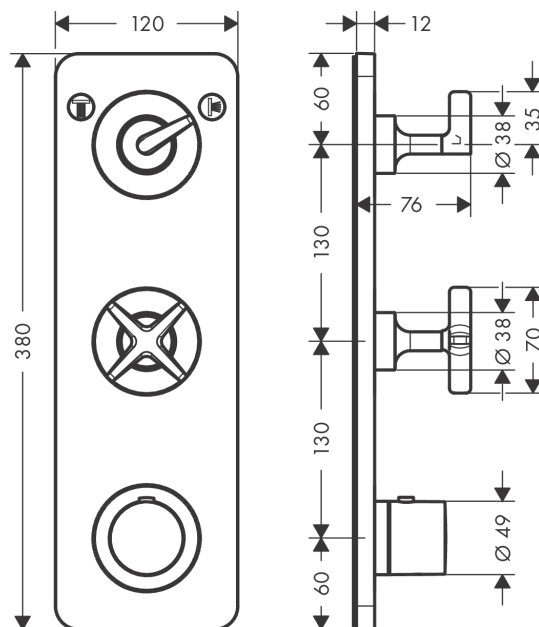

AXOR Citterio E

Модуль термостата, 380/120, для 2 потребителей, скрытого монтажа, с панелью

Поверхности : полированный черный хром Артикульный номер: 36703330

Описание

Характеристики

- 2 потребителя
- возможно одновременное включение 2 потребителей (душей)
- картридж термостата
- предохранительный ограничитель при 40°C
- регулируемое ограничение температуры
- объединение термостата highflow с запорным вентилем переключающим вентилем Duo для управления 2 потребителями
- вид соединения: скрытая часть
- величина соединения: DN20

Награды за дизайн

Продукт

Чертеж

График расхода воды