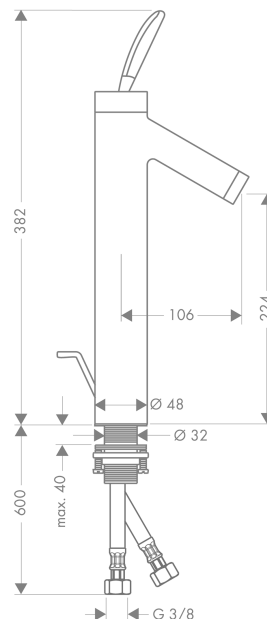

AXOR Starck Classic

Смеситель для раковины, однорычажный, 220, для накладной раковины, со сливным гарнитуром

Поверхности : шлиф. золото Артикулный номер: 10020250

Описание

Характеристики

- состоит из: однорычажный смеситель для раковины, слив/перелив
- ComfortZone 220
- выступ 106 мм
- обычная струя
- расход воды при 3 барах: 5 л/мин
- керамический узел смешивания джойстикового типа
- подходит для проточных водонагревателей
- донный клапан, 1¼"
- величина соединения DN15

Технология

Продукт

Чертеж

График расхода воды