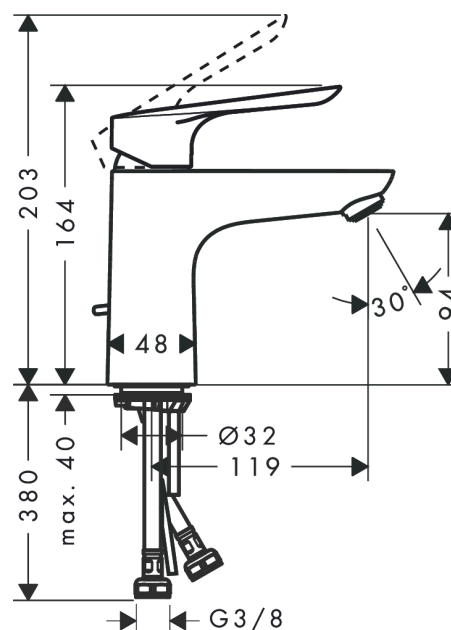

Logis E

Смеситель для раковины 100, однорычажный, со сливным гарнитуром

Поверхности : **хром** Артикульный номер: **71161000**

Описание

Характеристики

- состоит из: однорычажный смеситель для раковины, слив/перелив
- ComfortZone 100
- выступ 119 мм
- обычная струя
- расход воды при 3 барах: 5 л/мин
- керамический узел смешивания
- регулируемое ограничение температуры
- подходит для проточных водонагревателей
- донный клапан, 1 1/4"
- материал сливного набора: синтетический
- вид соединения: соединительные шланги G 3/8

Технология

Продукт

Чертеж

График расхода воды