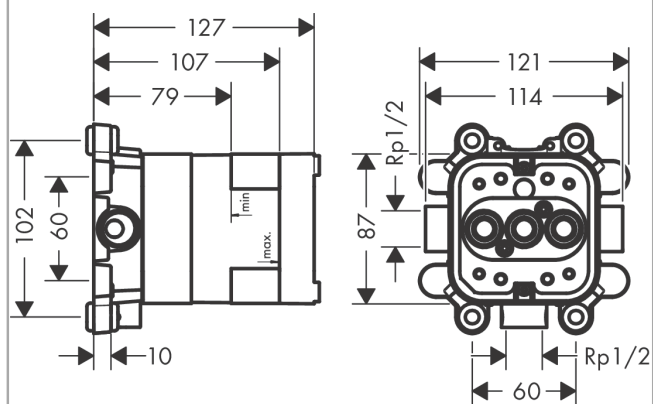

AXOR ShowerSolutions

Скрытая часть верхнего душа 2jet с держателем

Поверхности : п.а. Артикульный номер: 35361180

Описание

Характеристики

- звукоизолирующий монтаж
- величина соединения: Rp 1/2

Продукт

Чертеж

AXOR ShowerSolutions

Скрытая часть верхнего душа 2jet с держателем

Поверхности : п.а. Артикульный номер: 35361180

Пример монтажа

AXOR ShowerSolutions 250 2jet
35296000
AXOR ShowerSolutions 300 2jet
35303000
AXOR ShowerSolutions 250/250 2jet
35310000
AXOR ShowerSolutions 300/300 2jet
35318000