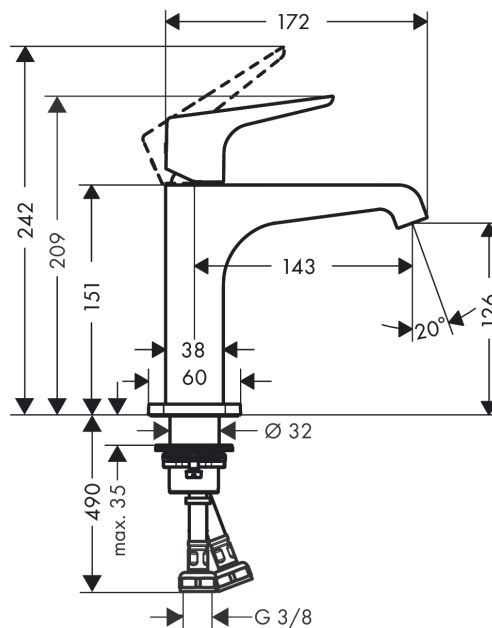

AXOR Citterio E

Смеситель для раковины, однорычажный, 130, с рычаговой ручкой, с незапираемым сливным набором

Поверхности : шлиф. бронза Артикулный номер: 36111140

Описание

Характеристики

- состоит из: однорычажный смеситель для раковины, слив/перелив
- ComfortZone 130
- выступ 143 мм
- ламинарная струя
- расход воды при 3 барах: 5 л/мин
- керамический узел смешивания
- регулируемое ограничение температуры
- подходит для проточных водонагревателей
- сливной набор без опции перекрытия стока
- вид соединения: соединительные шланги G 3/8

Технология

Награды за дизайн

reddot award 2015
winner

Продукт

Чертеж

График расхода воды