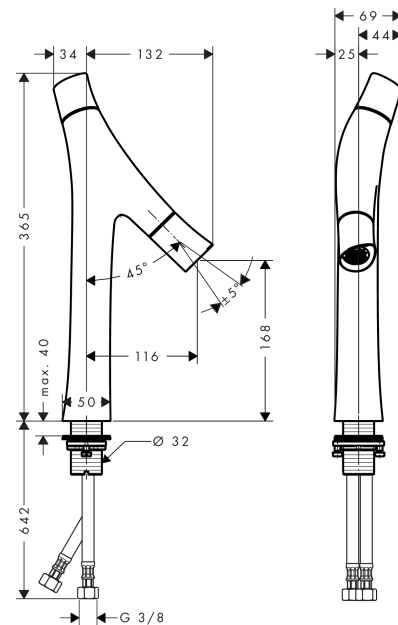

AXOR Starck Organic

Смеситель для раковины, с двумя рукоятками, 170, для накладной раковины, с незапираемым сливным набором

Поверхности : под сталь Артикульный номер: 12012800

Описание

Характеристики

- состоит из: двурычажный смеситель для раковины, слив/перелив
- ComfortZone 170
- выступ 116 мм
- душевая струя
- регулируемый формирователь струи
- расход воды при 3 барах: 3.5 л/мин
- расход воды в режиме Booster: 5 л/мин
- керамический картридж для регулировки температуры
- керамический вентиль для регулировки объема воды
- регулируемое ограничение температуры
- раздельная регулировка температуры / объема воды
- с изолированной подачей воды
- подходит для проточных водонагревателей
- сливной набор без опции перекрытия стока
- величина соединения DN15

Технология

Награды за дизайн

reddot design award
best of the best 2013

Продукт

Чертеж

AXOR Starck Organic

Смеситель для раковины, с двумя ручьями, 170, для накладной раковины, с незапираемым сливным набором

Поверхности : под сталь Артикульный номер: 12012800

График расхода воды