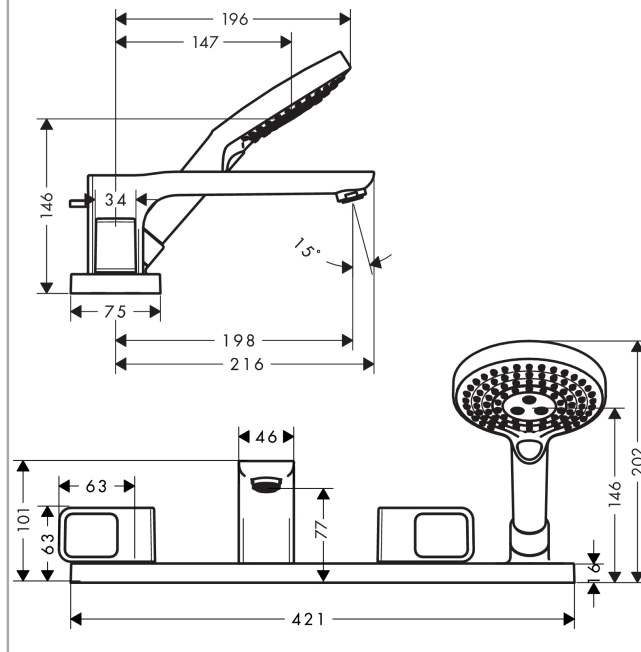

AXOR Urquiola

Смеситель для ванны, на 4 отверстия, монтаж на плитку

Поверхности : **polished chrome** Артикульный номер: **11445020**

Описание

Характеристики

- состоит из: смеситель для ванны на 3 отверстия, монтаж на плитку, ручной душ, шланг для душа, держатель для душа
- выступ 198 мм
- вид соединения: скрытая часть
- тип струи смесителя: обычная струя
- тип струи ручного душа: Rain, RainAir, Whirl
- максимальное расстояние, на которое вытягивается ручной душ: 1,10 м
- расход воды при 3 барах: 22 л/мин
- с керамическими вентилями для горячей/холодной воды 90°
- мин. рабочее давление 1 бар
- макс. рабочее давление: 10 бар
- нерегулируемое ограничение температуры
- с переключателем вакуумного типа
- клапан обратного тока воды
- величина соединения: DN15

Технология

Продукт

Чертеж