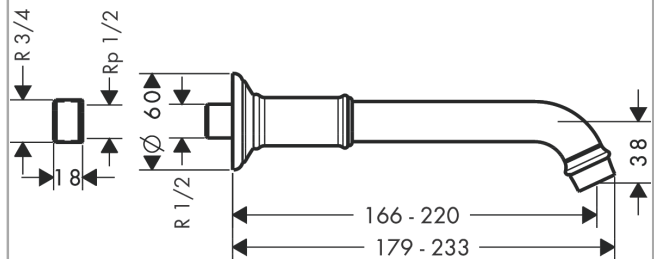

AXOR Montreux

Излив на ванну

Поверхности : **под сталь**

Артикульный номер: **16541800**

Описание

Характеристики

- вид соединения: G 1/2
- выступ 166-220 мм
- расход воды: 20 л/мин
- тип струи: обычная струя

Технология

Продукт

Чертеж

График расхода воды