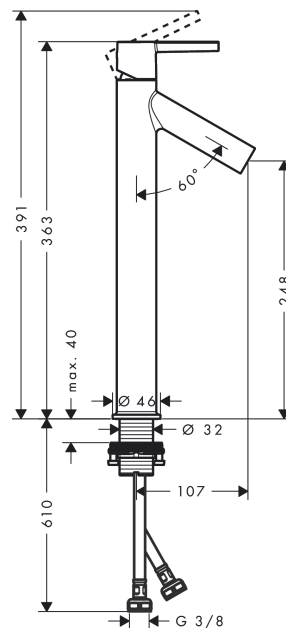

AXOR Starck

Смеситель для раковины, однорычажный, 250, с рычаговой ручкой, для накладной раковины, с незапираемым сливным набором

Поверхности : шлиф. никель Артикулный номер: 10103820

Описание

Характеристики

- состоит из: однорычажный смеситель для раковины, слив/перелив
- ComfortZone 250
- выступ 107 мм
- обычная струя
- расход воды при 3 барах: 5 л/мин
- керамический узел смешивания
- регулируемое ограничение температуры
- подходит для проточных водонагревателей
- сливной набор без опции перекрытия стока
- величина соединения DN15

Технология

Продукт

Чертеж

График расхода воды